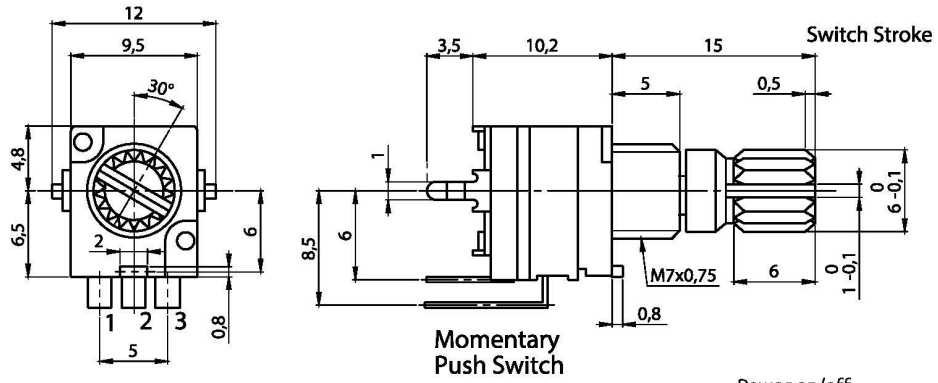

Total Resistance: $\approx 500K\Omega$

DMK7