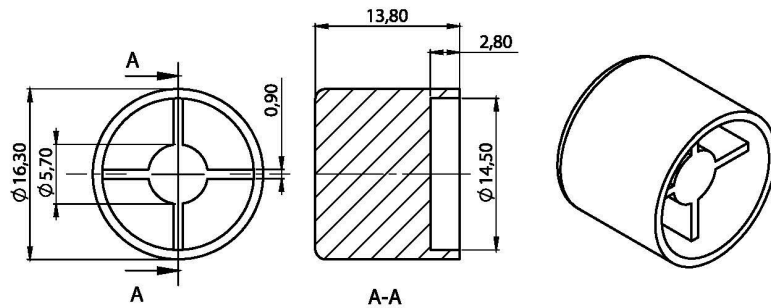

Total Resistance: $\approx 500K\Omega$

DMK7