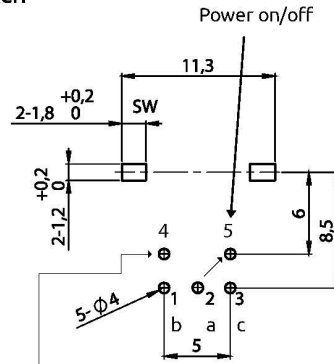

Total Resistance: $\approx 500K\Omega$

DMK7