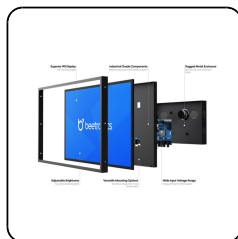

Référence : 15SDI7M

Écran 15 pouces en métal SDI

L'écran 15 pouces 15SDI7M diffuse la meilleure qualité d'image de sa gamme. Équipé d'une dalle LED-IPS, l'écran 15SDI7M offre une excellente qualité d'image en Full HD sous un angle de vision à 178°. Son cadre métallique le rend également idéal pour une installation encastrée, murale ou bureau. Le 15SDI7M peut facilement se connecter à plusieurs sources HDMI et SDI ou être monté en chaîne à d'autres moniteurs grâce aux connectiques disponibles.

- ✓ Résolution 1920 x 1080 (Full HD)
- ✓ Entrées : HDMI (entrée & sortie), SDI (2x entrée & 2x sortie)
- ✓ Installation : encastrable, murale et bureau
- ✓ Dimensions : 384 x 239 x 40 mm

Généralités

Fabricant	Beetronics
Référence	15SDI7M
Nom du produit	Écran 15 pouces en métal SDI
Garantie	2 ans
Manuel de l'Utilisateur	Télécharger PDF
Démarrage rapide	Télécharger PDF

Dalle

Diagonale	15.6 pouces (396 mm)
Type de dalle	IPS-LCD
Format d'image	16:9 (paramétrable en 4:3)
Temps de réponse	10 ms
MTBF	50k
Résolution native	1920 x 1080
Résolutions supportées	1920 x 1080 (max), 640 x 480 (min)
Pixels par pouce	146 PPI
Rétro-éclairage	LED
Luminosité	350 cd/m2
Contraste	700:1
Système	PAL/NTSC/SECAM
Angle de vision	178° horizontal, 178° vertical

Connectivité

Entrée HDMI	1x
Sortie HDMI	1x
USB-A	1x lecteur multimédia USB intégré
Entrée SDI (3G)	2x
Sortie SDI	2x
Entrée AUX (3.5mm)	1x
Sortie AUX (3.5mm)	1x

Dimensions

Couleur	Noir
Dimensions (sans le pied)	384 x 239 x 40 mm
Taille de l'image	345 x 195 mm
Poids	2400 gramme (3200 gramme avec pied)