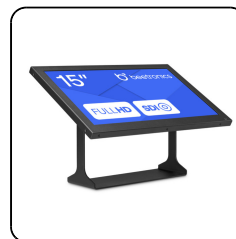

Référence : 15SDI7M

Écran 15 pouces en métal SDI

L'écran 15 pouces 15SDI7M diffuse la meilleure qualité d'image de sa gamme. Équipé d'une dalle LED-IPS, l'écran 15SDI7M offre une excellente qualité d'image en Full HD sous un angle de vision à 178°. Son cadre métallique le rend également idéal pour une installation encastrée, murale ou bureau. Le 15SDI7M peut facilement se connecter à plusieurs sources HDMI et SDI ou être monté en chaîne à d'autres moniteurs grâce aux connectiques disponibles.

- ✓ Résolution 1920 x 1080 (Full HD)
- ✓ Entrées : HDMI (entrée & sortie), SDI (2x entrée & 2x sortie)
- ✓ Installation : encastrable, murale et bureau
- ✓ Dimensions : 384 x 239 x 40 mm

Généralités

Fabricant	Beetronics
Référence	15SDI7M
Nom du produit	Écran 15 pouces en métal SDI
Garantie	2 ans
Manuel de l'Utilisateur	Télécharger PDF
Démarrage rapide	Télécharger PDF

Dalle

Diagonale	15.6 pouces (396 mm)
Type de dalle	IPS-LCD
Format d'image	16:9 (paramétrable en 4:3)
Temps de réponse	10 ms
MTBF	50k
Résolution native	1920 x 1080
Résolutions supportées	1920 x 1080 (max), 640 x 480 (min)
Pixels par pouce	146 PPI
Rétro-éclairage	LED
Luminosité	350 cd/m2
Contraste	700:1
Système	PAL/NTSC/SECAM
Angle de vision	178° horizontal, 178° vertical

Connectivité

Entrée HDMI	1x
Sortie HDMI	1x
USB-A	1x lecteur multimédia USB intégré
Entrée SDI (3G)	2x
Sortie SDI	2x
Entrée AUX (3.5mm)	1x
Sortie AUX (3.5mm)	1x

Dimensions

Couleur	Noir
Dimensions (sans le pied)	384 x 239 x 40 mm
Taille de l'image	345 x 195 mm
Poids	2400 gramme (3200 gramme avec pied)