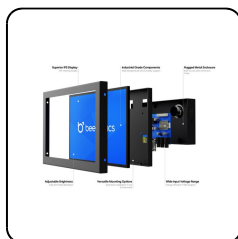

Référence : 7HD7M

Écran 7 pouces en métal

L'écran 7 pouces 7HD7M diffuse la meilleure qualité d'image de sa gamme. Équipé d'une dalle LED-IPS, l'écran 7HD7M offre une excellente qualité d'image sous un angle de vision à 178°. Son cadre métallique le rend également idéal pour une installation encastrée, murale ou bureau. Il dispose d'entrées HDMI, VGA, BNC et RCA.

- ✓ Excellente qualité d'image (jusqu'à Full HD)
- ✓ Entrées : HDMI, VGA, BNC, RCA
- ✓ Installation : encastrable, murale et bureau
- ✓ Dimensions : 176 x 119 x 35 mm

Généralités

Fabricant	Beetronics
Référence	7HD7M
Ancien modèle	7HDM
Nom du produit	Écran 7 pouces en métal
Garantie	2 ans
Manuel de l'utilisateur	Télécharger PDF
Démarrage rapide	Télécharger PDF

Dalle

Diagonale	7.0 pouces (177 mm)
Type de dalle	IPS-LCD
Format d'image	16:10 (paramétrable en 16:9 et 4:3)
Temps de réponse	10 ms
MTBF	50k
Résolution native	1280 x 800
Résolutions supportées	1920 x 1200 (max), 640 x 480 (min)
Pixels par pouce	217 PPI
Rétro-éclairage	LED
Luminosité	400 cd/m ²
Contraste	800:1
Système	PAL/NTSC/SECAM
Angle de vision	178° horizontal, 178° vertical

Connectivité

HDMI	1x
VGA	1x
BNC (CVBS)	1x
RCA vidéo	1x
Entrée Jack 3.5mm	1x
Sortie Jack 3.5mm	1x
USB-A	1x lecteur multimédia USB intégré

Dimensions

Couleur	Noir
Dimensions (sans le pied)	176 x 119 x 35 mm
Taille de l'image	150 x 94 mm
Poids	600 gramme (800 gramme avec pied)