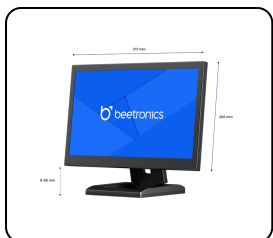

Référence : 13HD7M

Écran 13 Pouces en Métal

L'écran 13 pouces 13HD7M diffuse la meilleure qualité d'image de sa gamme. Équipé d'une dalle LED-IPS, l'écran 13HD7M offre une excellente qualité d'image en Full HD sous un angle de vision à 178°. Son cadre métallique le rend également idéal pour une installation encastrée, murale ou bureau. Il dispose d'entrées HDMI, VGA, BNC et RCA.

- ✓ Résolution 1920 x 1080 (Full HD)
- ✓ Entrées : HDMI, VGA, BNC, RCA
- ✓ Installation : encastrable, murale et bureau
- ✓ Dimensions : 317 x 200 x 35 mm

Généralités

Fabricant	Beetronics
Gamme de produits	Monitor Series
Nom du produit	Écran 13 Pouces en Métal
Référence	13HD7M
Ancien modèle	13HDM
Type de produit	Écran
Garantie	2 ans
Manuel de l'Utilisateur	Télécharger PDF
Démarrage rapide	Télécharger PDF

Architecture d'affichage

Diagonale	13.3 pouces (339 mm)
Format d'image	16:9 (paramétrable en 4:3)
Résolution native	1920 x 1080
Pixels par pouce	166 PPI
Type de dalle	IPS-LCD
Rétro-éclairage	LED
Surface	Revêtement dur anti-éblouissement (3H)
Orientation prise en charge	Paysage, portrait, Face-up

Connectivité

HDMI	1x
VGA	1x
BNC (CVBS)	1x
RCA vidéo	1x
USB-A	1x lecteur multimédia USB intégré
Entrée AUX (3.5mm)	1x
Sortie AUX (3.5mm)	1x

Mécanique

Dimensions (sans le pied)	317 x 200 x 35 mm
Taille de l'image	295 x 167 mm
Poids	1600 gramme (2000 gramme avec pied)
Couleur	Noir